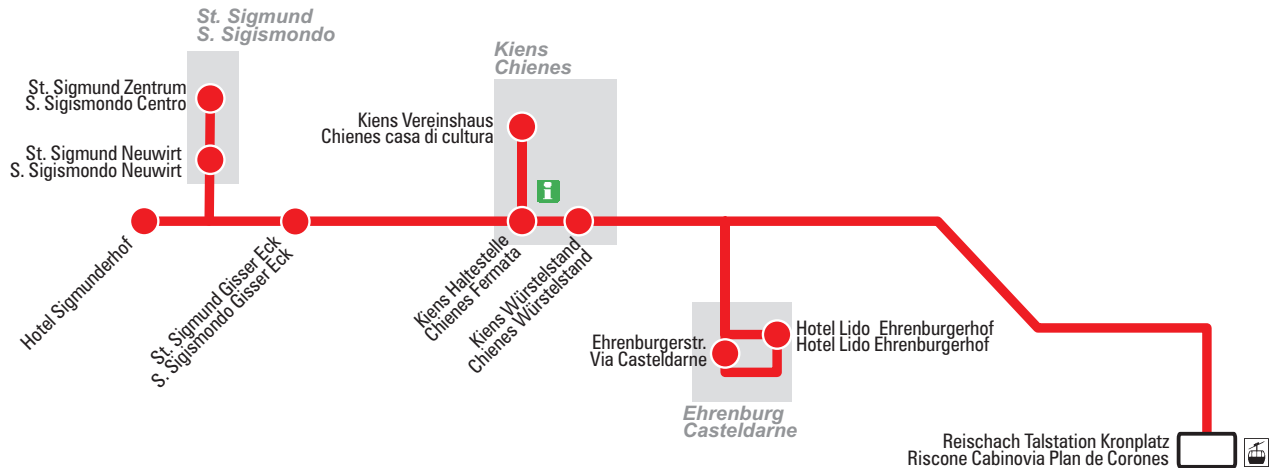

Fahrplan Skibus

Orario Skibus

AUTONOME PROVINZ BOZEN - SÜDTIROL
Abteilung Mobilität

PROVINCIA AUTONOMA DI BOLZANO - ALTO ADIGE
Ripartizione alla Mobilità

Netzplan Skibus Kiens Rete Skibus Chienes

Skibus: Kiens - Kronplatz -Aufstiegsanlagen Reischach

Skibus: Chienes - Plan de Corones -Impianti di risalita Riscone

12.12.09-11.04.2010

A	A		A	A
8.15	8.45	9.15	9.45	St. Sigmund- Zentrum / Centro- S. Sigismondo
8.15	8.45	9.15	9.45	St. Sigmund- Neuwirt- S. Sigismondo
8.16	8.46	9.16	9.46	Hotel Sigmunderhof
8.18	8.48	9.18	9.48	St. Sigmund- Gisser Eck - S. Sigismondo
8.22	8.52	9.22	9.52	Kiens - Haltestelle - Chienes Fermata
8.24	8.54	9.24	9.54	Kiens - Vereinshaus - Chienes casa di cultura
8.26	8.56	9.26	9.56	Kiens - Würstelstand - Chienes
8.30	9.00	9.30	10.00	Ehrenburg Hotel Lido Ehrenburgerhof - Casteldarne
8.33	9.03	9.33	10.03	Ehrenburgerstr. - Via Casteldarne
8.50	9.20	9.50	10.20	Talstation Reischach - Cabinovia Plan de Corones

A verkehrt/ circola vom/ dal 25.12.09 - 14.03.10

Gruppen ab 15 Personen sollten sich vorher anmelden Tel: 0474 565245 / 0474 528138

Gruppi con oltre 15 persone devono prenotare prima Tel: 0474 565245 / 0474 528138